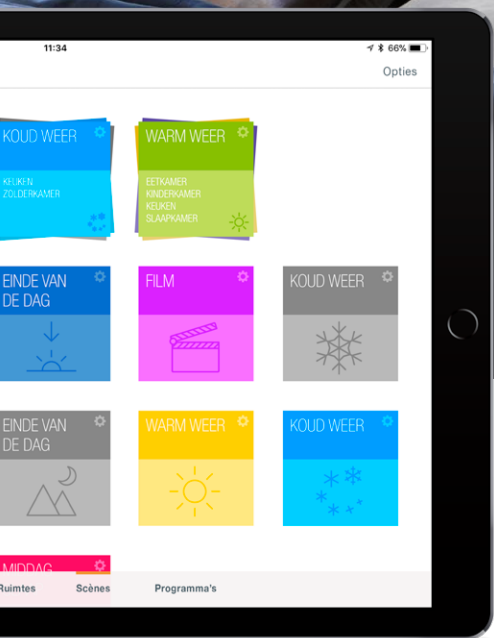

## DESIGN XL

Deze nieuwe jaloeziën combineren modern design met een bovenrail en onderlat in contrasterende kleuren die kunnen worden gecombineerd met diverse trendy decoratieve banden. De bovenrail en onderlat zijn verkrijgbaar in wit, zilver of zwart. Decoratief voor grotere ramen.

## POWerview® MOTORISATION

Ons bekroonde smarthomesysteem werkt onder andere met Apple Home Kit, Amazon Alexa, Google Home en Nest, maar ook als losse app of afstandsbediening. Gebruik het om je te helpen ontwakken, voor een veiliger gevoel of om een andere sfeer te creëren – geheel automatisch. Je kunt nu op je smartapparaat via een uiterst intuïtieve digitale interface je Luxaflex® Horizontale Jaloezieën bedienen. Dat is pas handig!