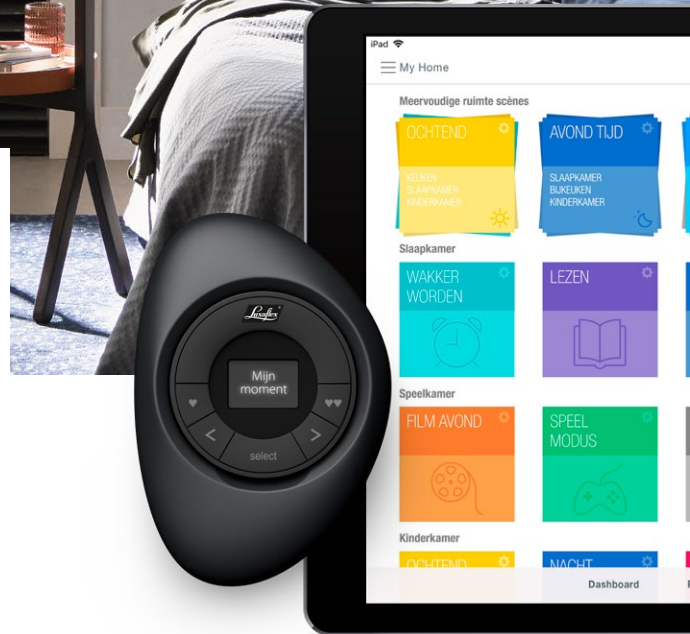

## POWerview® MOTORISATION

Ons bekroonde smarthomesysteem werkt onder andere met Apple Home Kit, Amazon Alexa, Google Home en Nest, maar ook als losse app of afstandsbediening. Gebruik het om je te helpen ontwakken, voor een veiliger gevoel of om een andere sfeer te creëren – geheel automatisch. Je kunt nu op je smartapparaat via een uiterst intuïtieve digitale interface je Luxaflex® Horizontale Jaloezieën bedienen. Dat is pas handig!