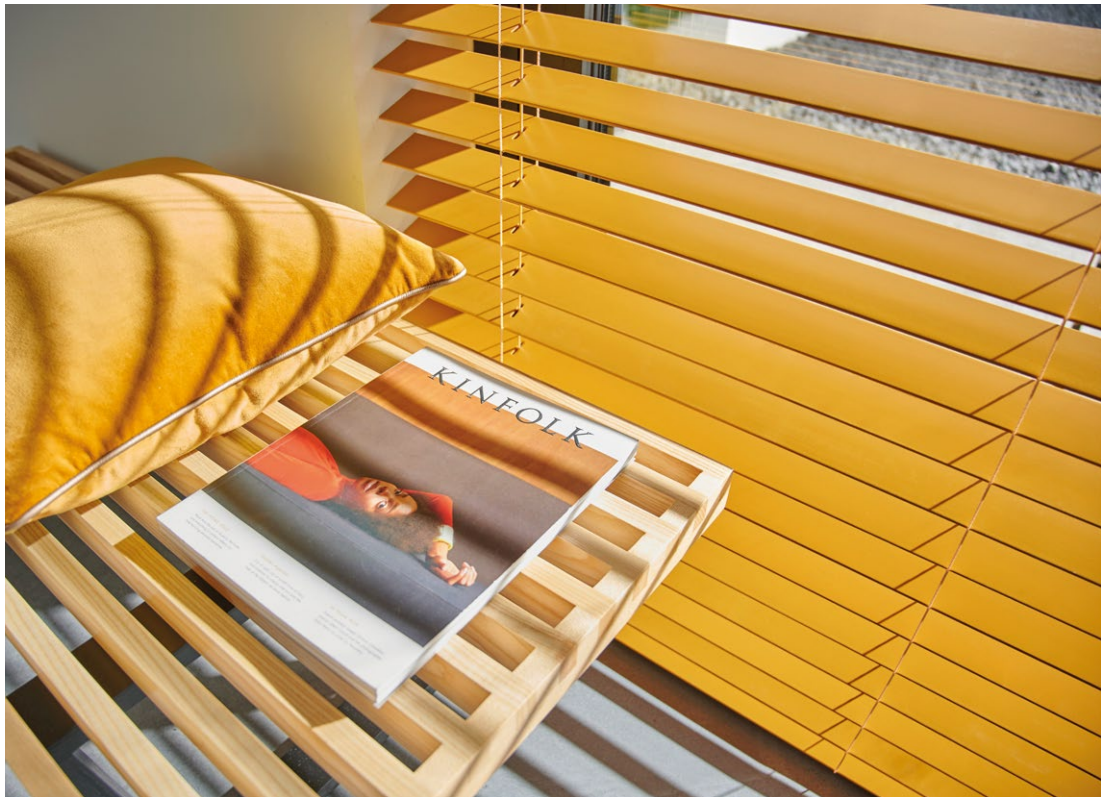

KIES JE EIGEN KLEUR

Ga voor luxueus geveerd hout dat precies past bij de stijl en kleuren van je interieur. We kunnen vrijwel elke kleur maken. Of je nu op zoek bent naar subtiele tinten, moderne tinten of trendy pasteltinten – jij kiest je persoonlijke kleur, wij zorgen ervoor dat je ramen echte eyecatchers worden.