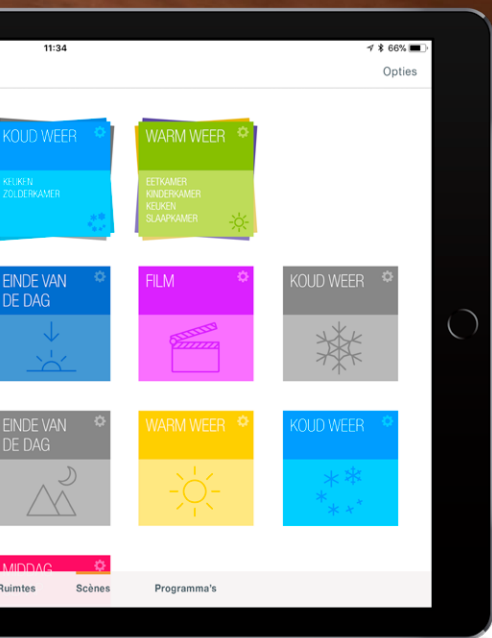

KIES JE EIGEN KLEUR

Ga voor luxueus geveerd hout dat precies past bij de stijl en kleuren van je interieur. We kunnen vrijwel elke kleur maken. Of je nu op zoek bent naar subtiele tinten, moderne tinten of trendy pasteltinten – jij kiest je persoonlijke kleur, wij zorgen ervoor dat je ramen echte eyecatchers worden.

POWERSVIEW® MOTORISATION

Onze innovatieve producten kunnen je leven makkelijker maken. Geniet van het uitzicht met een simpele druk op de knop. Of stel in dat de jaloezieën precies op het juiste moment worden opgetrokken om het ochtendlicht binnen te laten stromen en heerlijk wakker te worden. Met onze smarthometechnologie wordt je leven een stukje mooier. Je kunt elke houten jaloezie programmeren via onze PowerView® app op je smartphone, tablet of slimme assistent.

LITERISE®

Het koordloze LiteRise® systeem is veilig voor kinderen en maakt het eenvoudiger dan ooit om je houten jaloeziën op te trekken, neer te laten en te tuimelen. Door middel van de onderlat bedien je de jaloezie omhoog of omlaag en met de bedieningsstang tuimel je de lamellen naar de gewenste stand. Daarna blijven ze keurig op hun plek. Koordloze Houten Jaloeziën hebben een strakker uiterlijk, en zijn veiliger voor kinderen en huisdieren. Ze zijn geschikt voor kleine en middelgrote ramen waar je met de handen bij kunt.