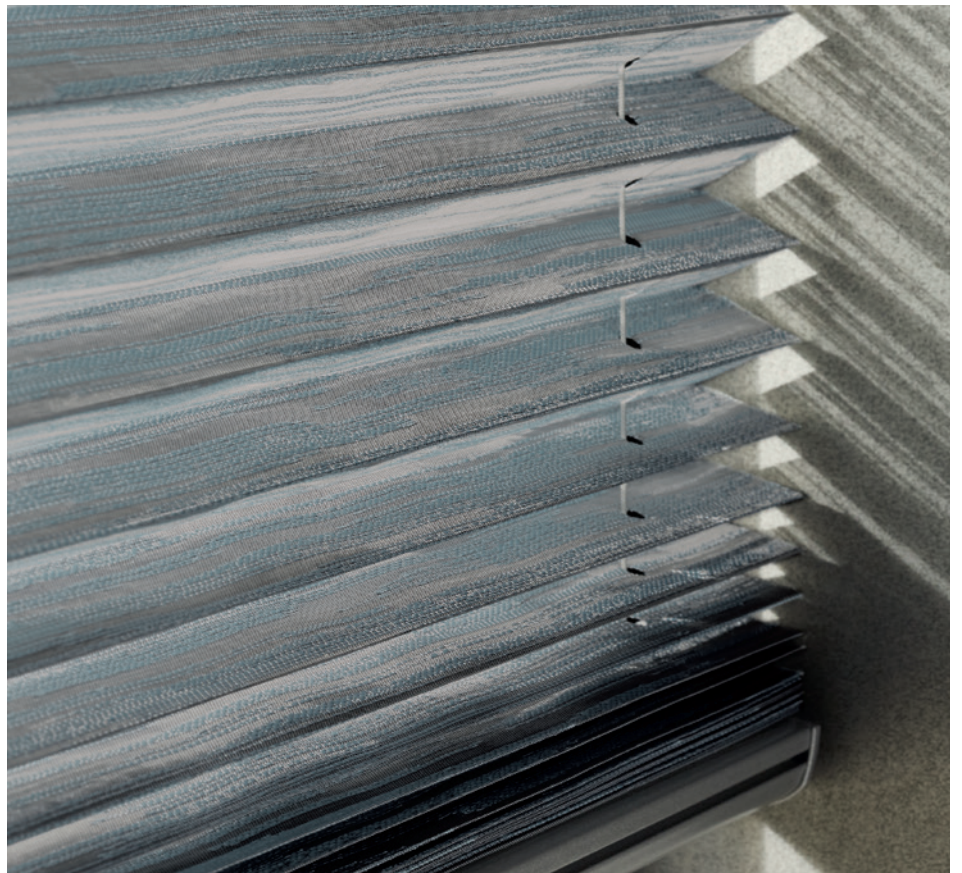

Plissé Shades

Decoratief voor elke raamvorm

Luxaflex®

Plissé Shades

Visuele veelzijdigheid

Luxaflex® is zich bewust van de eisen die aan een moderne woning en inrichting worden gesteld en hoe uniek deze kunnen zijn. De verscheidenheid aan raamvormen en uiteenlopende wensen op het gebied van lichtregeling en privacy, in combinatie met een persoonlijke stijl, spelen allemaal een rol bij de ontwikkeling van onze collectie Plissé Shades. Van fris en minimaal wit tot trendy ikatdesigns in sprekende kleuren; met onze Plissé Shades creëer je zowel een discrete en verfijnde achtergrond als een opvallend element in je interieur.

NIEUW Melby screenstof

Onze nieuwe 20 mm Melby screenstof is zowel praktisch als mooi. De stof weert insecten en zorgt voor maximaal zicht naar buiten.

Melby screenstof - Dakraamhor

Een Luxaflex® Dakraam Plissé Shade gemaakt met Melby screenstof wordt (op de dag) gemonteerd in een slank profiel. De stof kan ook worden gecombineerd met een 20 mm Plissé Shade of 25 mm Duette® Shade stof.

Voordelen

- Frisse lucht voor een comfortabeler huis
- Je huis blijft koeler in de zomer
- Ideaal voor slaapkamers
- Eenvoudig te onderhouden en schoon te maken

FrameFix™

Ons FrameFix™ systeem voor 20 mm Plissé Shades plaats je met een magnetisch frame moeiteloos in het kozijn zonder te boren. Ideaal voor kunststof- en aluminium kozijnen en draai-kiepramen. FrameFix™ verwijder je eenvoudig voor bijvoorbeeld het schoonmaken van de ramen. Het is tevens leverbaar in een Top Down / Bottom Up bediening voor een optimale lichtbeheersing.