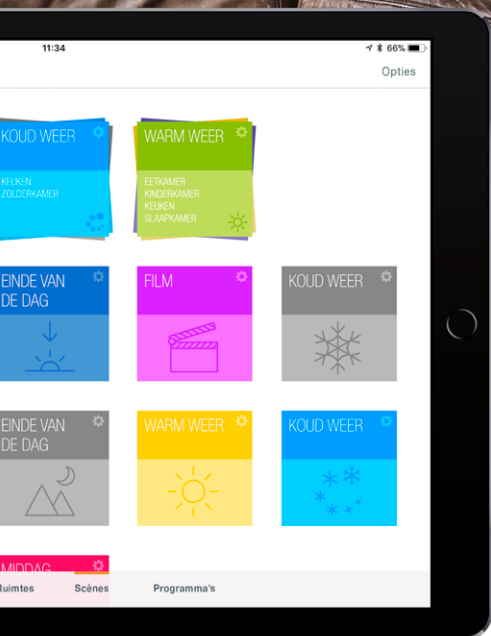

## POWerview® MOTORISATION

Ons bekroonde smarthomesysteem werkt onder andere met Apple Home Kit, Amazon Alexa, Google Home en Nest, maar ook als losse app of afstandsbediening. Gebruik het om je te helpen ontwaken, voor een veiliger gevoel of om een andere sfeer te creëren – geheel automatisch. Je kunt nu op je smartapparaat via een uiterst intuïtieve digitale interface je Luxaflex® Rolgordijnen bedienen. Dat is pas handig!

## LITERISE®

Ons gepatenteerde LiteRise® bedieningssysteem is geschikt voor iedereen in huis. Het systeem is kind- en huisdiervriendelijk en je brengt je raamdecoratie met een eenvoudige handbeweging omhoog of omlaag.