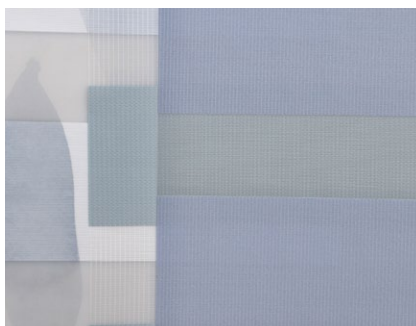

KLEUR EN DESIGN

Ons aanbod van prachtige kleuren omvat alles van de nieuwste trendy kleuren tot klassieke, neutrale tinten en is daarmee geschikt voor elke smaak en elk interieur. Onze nieuwe dessins komen uitzonderlijk goed tot hun recht met natuurlijk groen, pastelblauw, mauve en krachtig roze.