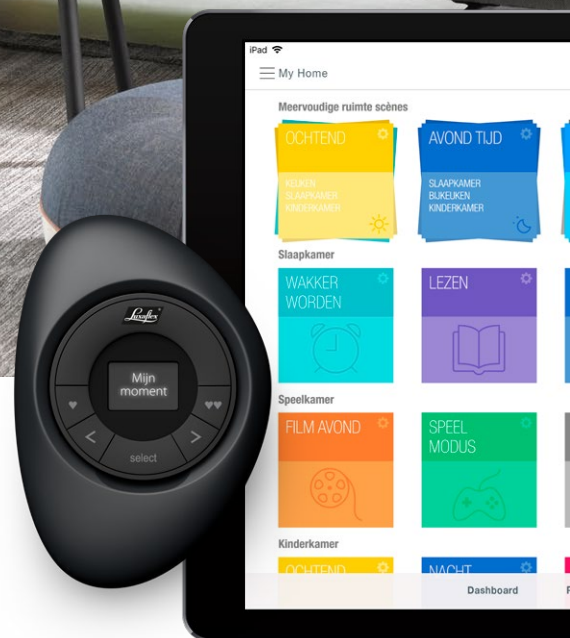

## SLIMME BEDIENING

De slimme manier om je Luxaflex® raamdecoratie te bedienen. Combineer je stijlvolle Twist® Rolgordijnen met PowerView® en ontdek de perfecte balans tussen licht en privacy. Met PowerView® Motorisation kun je al je raamdecoratie vanaf je smartphone, tablet of afstandsbediening, zelfs als je niet thuis bent. Programmeer je producten zo dat je 's ochtends rustig wakker wordt met de opkomende zon of stel in dat je thuiskomt in een gezellige sfeer. Gebruik de PowerView® programmeerfunctie om je rolgordijnen in de gewenste positie te zetten voor ieder moment van de dag. PowerView® werkt met de meest voorkomende slimme spraakgestuurde aansturingssystemen.