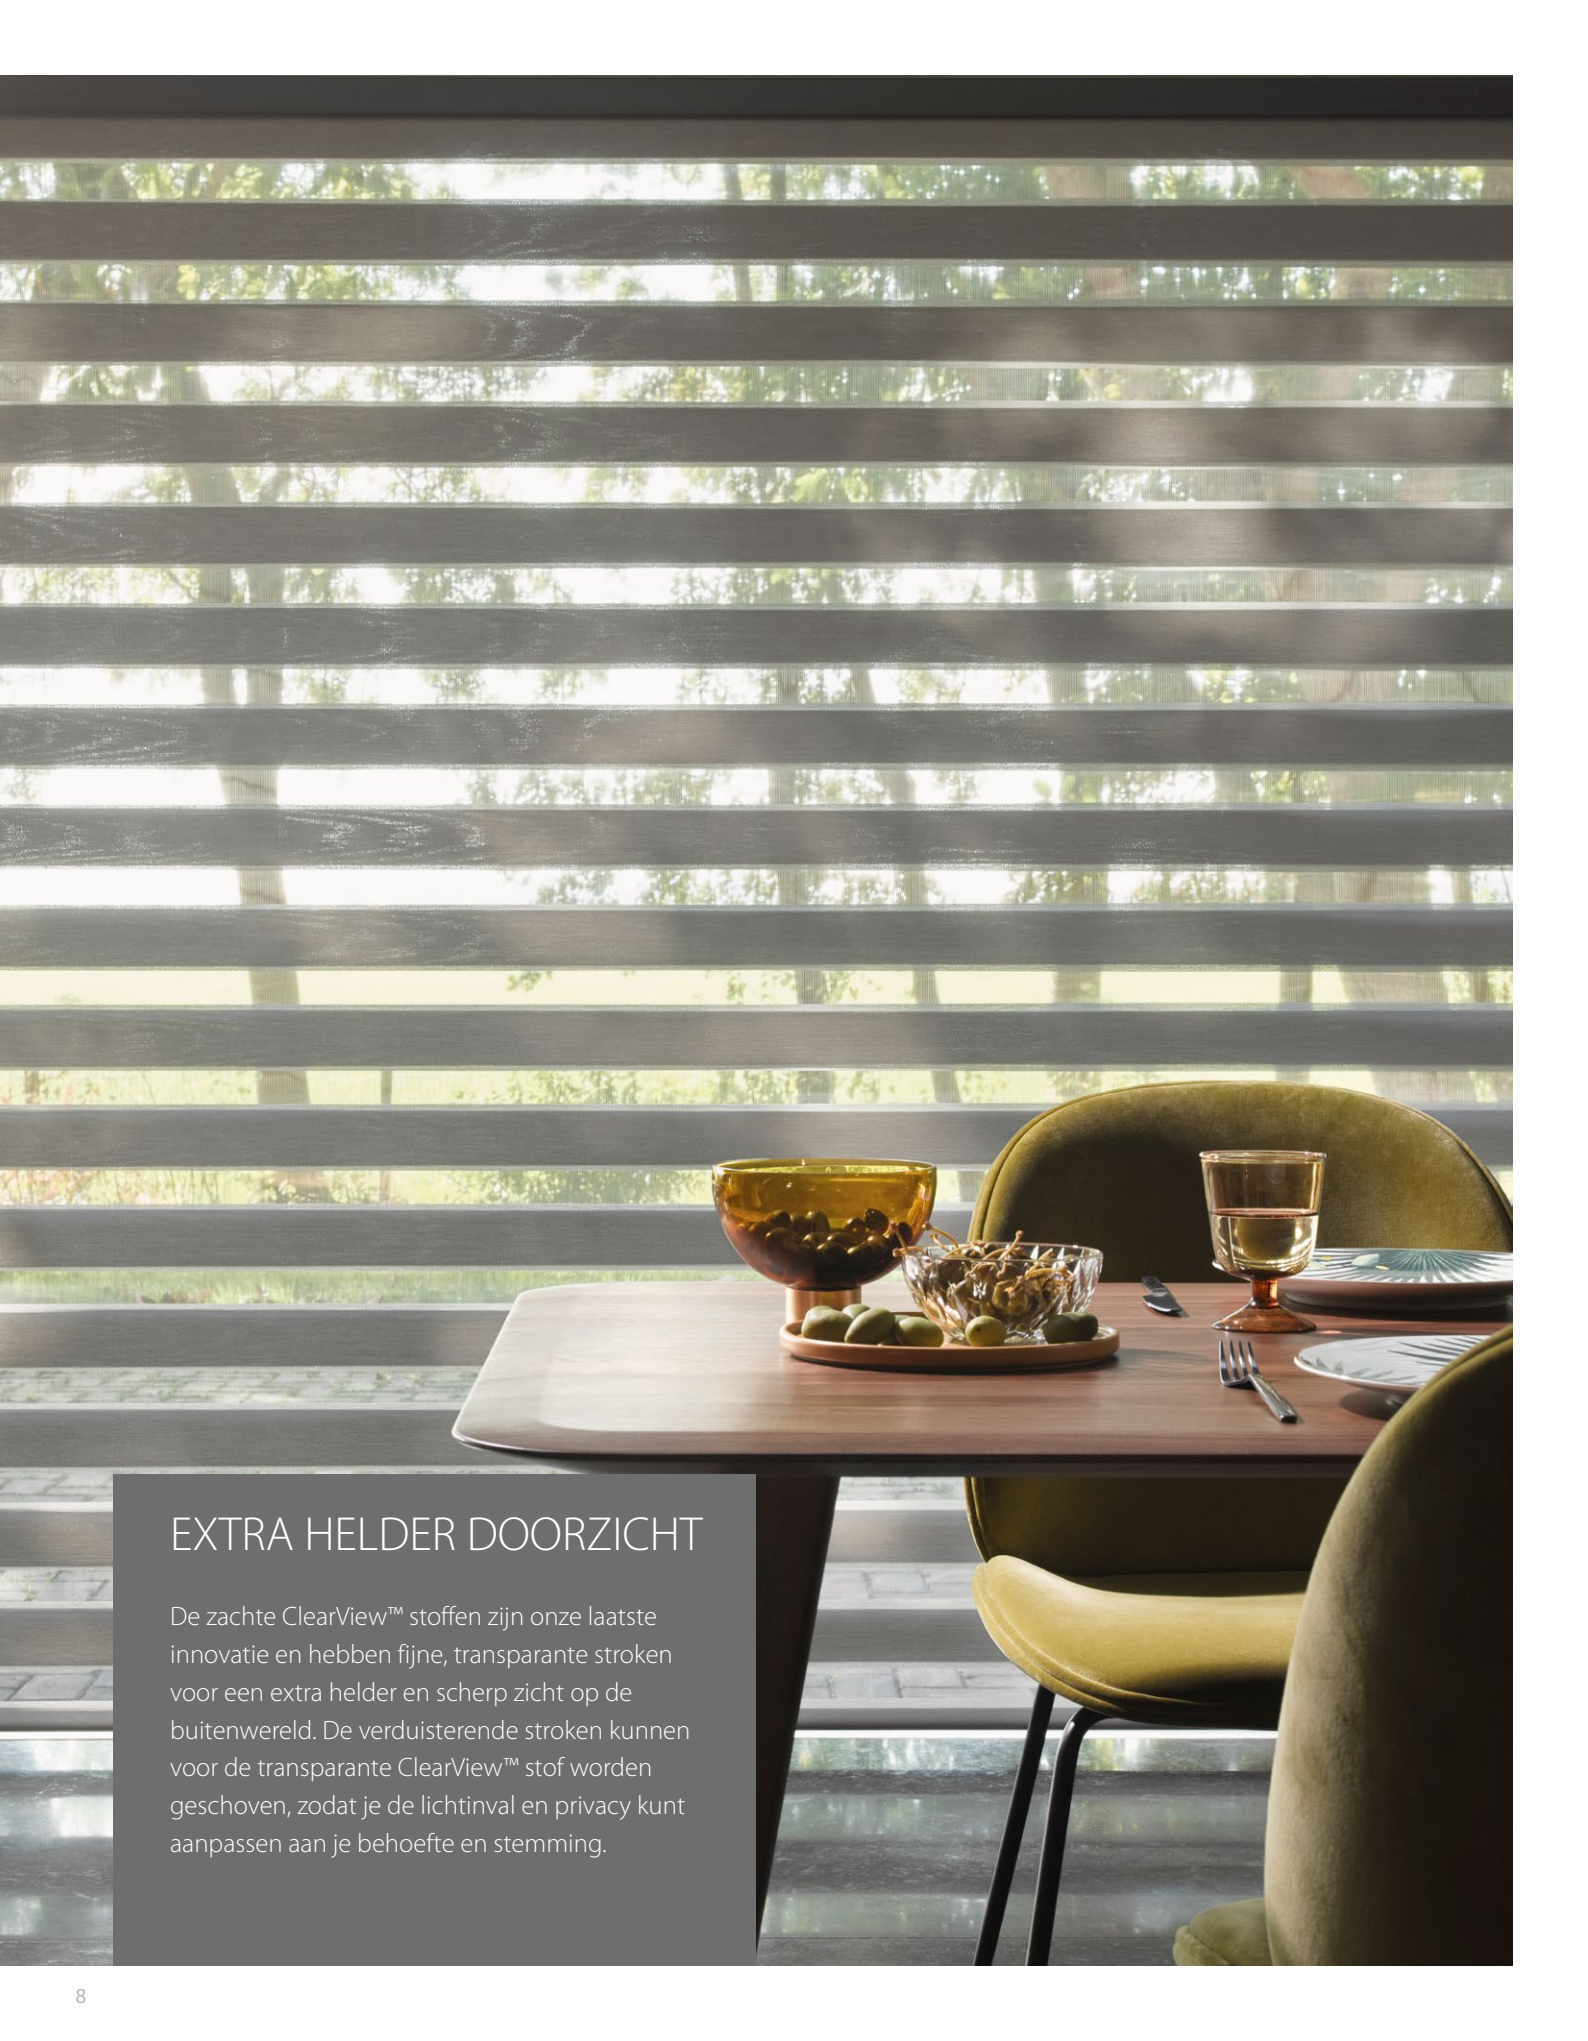

Leaves Een op de natuur geïnspireerd bladerdessin dat bijna met de hand geschilderd lijkt en een zachte, vrouwelijke stijl heeft.

Maren Dit bladerpatroon met verschillende kleurtönen ademt een subtiele en rustgevende sfeer die niet overheerst.

Stargazer Stargazer is een eerbetoon aan Scandinavisch design en combineert een hoekige stijl met zachte kleuren.

EXTRA HELDER DOORZICHT

De zachte ClearView™ stoffen zijn onze laatste innovatie en hebben fijne, transparante stroken voor een extra helder en scherp zicht op de buitenwereld. De verduisterende stroken kunnen voor de transparante ClearView™ stof worden geschoven, zodat je de lichtinval en privacy kunt aanpassen aan je behoefte en stemming.