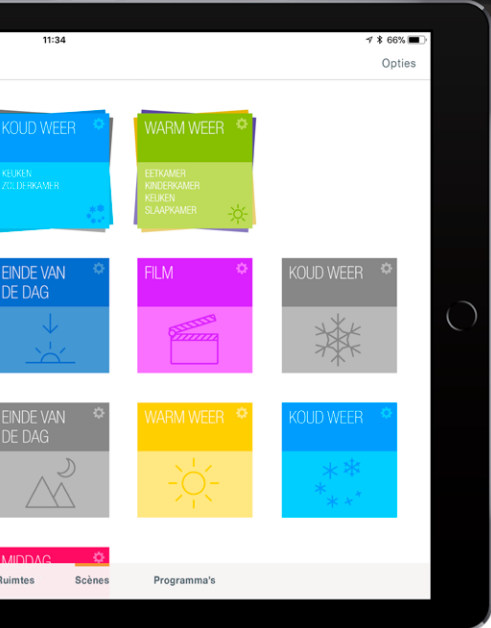

## SLIMME BEDIENING

De slimme manier om je Luxaflex® raamdecoratie te bedienen. Combineer je stijlvolle Twist® Rolgordijnen met PowerView® en ontdek de perfecte balans tussen licht en privacy. Met PowerView® Motorisation kun je al je raamdecoratie vanaf je smartphone, tablet of afstandsbediening, zelfs als je niet thuis bent. Programmeer je producten zo dat je 's ochtends rustig wakker wordt met de opkomende zon of stel in dat je thuiskomt in een gezellige sfeer. Gebruik de PowerView® programmeerfunctie om je rolgordijnen in de gewenste positie te zetten voor ieder moment van de dag. PowerView® werkt met de meest voorkomende slimme spraakgestuurde aansturingssystemen.