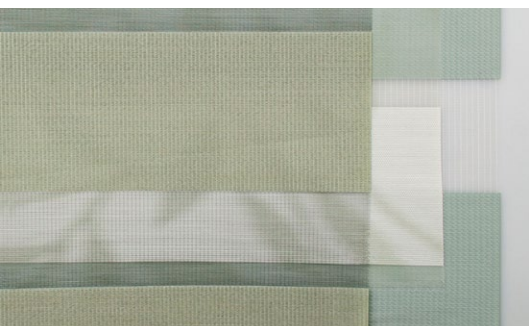

KLEUR EN DESIGN

Ons aanbod van prachtige kleuren omvat alles van de nieuwste trendy kleuren tot klassieke, neutrale tinten en is daarmee geschikt voor elke smaak en elk interieur. Onze nieuwe dessins komen uitzonderlijk goed tot hun recht met natuurlijk groen, pastelblauw, mauve en krachtig roze.