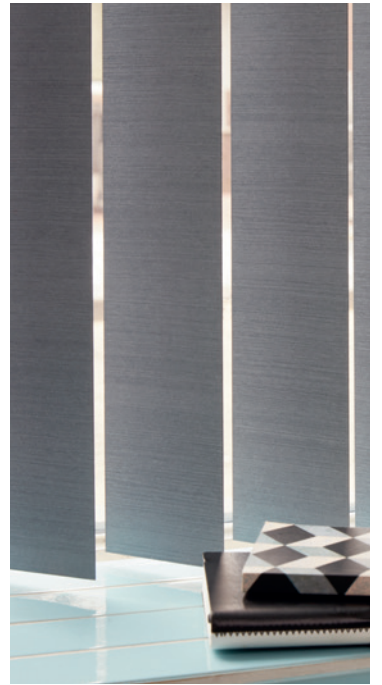

Verticale Jaloezieën

Elegante eenvoud voor grote ramen

Luxaflex[®]

pvc

Verticale Jaloezieën

Elegante eenvoud voor grote ramen

Een grootse stijl voor grote ramen, schuifdeuren en ramen in ongebruikelijke vormen – Luxaflex® Verticale Jaloezieën zorgen voor een optimale lichtregulering en privacy in elke kamer van je huis. Onze collectie biedt een ruime keuze aan transparanties, lamelbreedten en materialen voor jouw huis. Van een klassiek huis tot eigentijds wonen, onze luxe materialen en stoffen harmoniëren perfect met elke kamerinrichting.